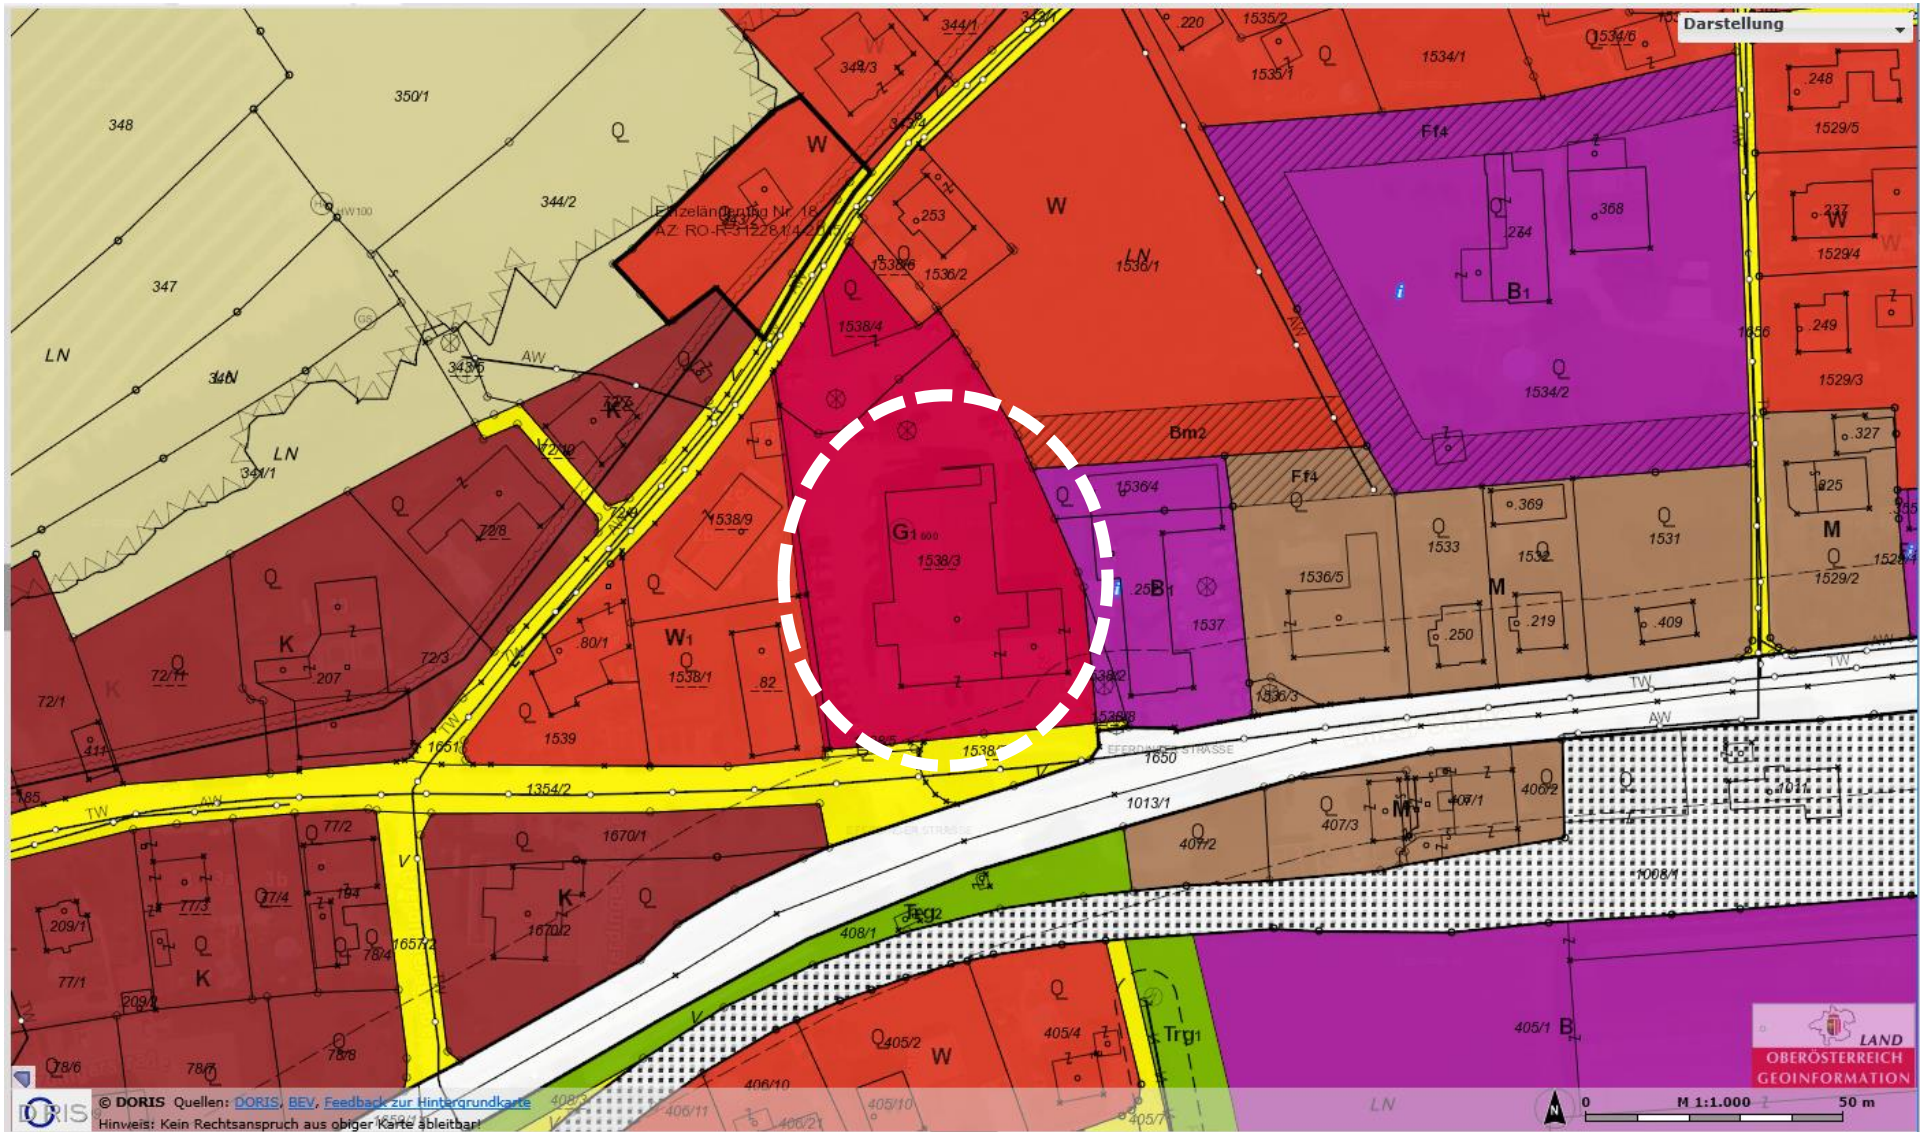

Widmung / G „600m²“ VKFL.

Widmung / G „600m²“ VKFL.

DORIS © DORIS Quellen: DORIS, BEV, Feedback zur Hintergrundkarte
Hinweis: Kein Rechtsanspruch aus obiger Karte ableitbar!

Ergebnisse aus Suche/Abfrage

Thema: Bauland | 1 gefunden | Unmarkierte entfernen | Markierte entfernen | Redlining | Word Export | Excel Export | CSV Export | Drucken

	Widmung	Zusatztext	Zweck	Bebauungsdichte	Geschoßflächenzahl	Verkaufsfläche
1	Geschäftsgebiete neu - Gemeinde	SPAR Markt			0	600