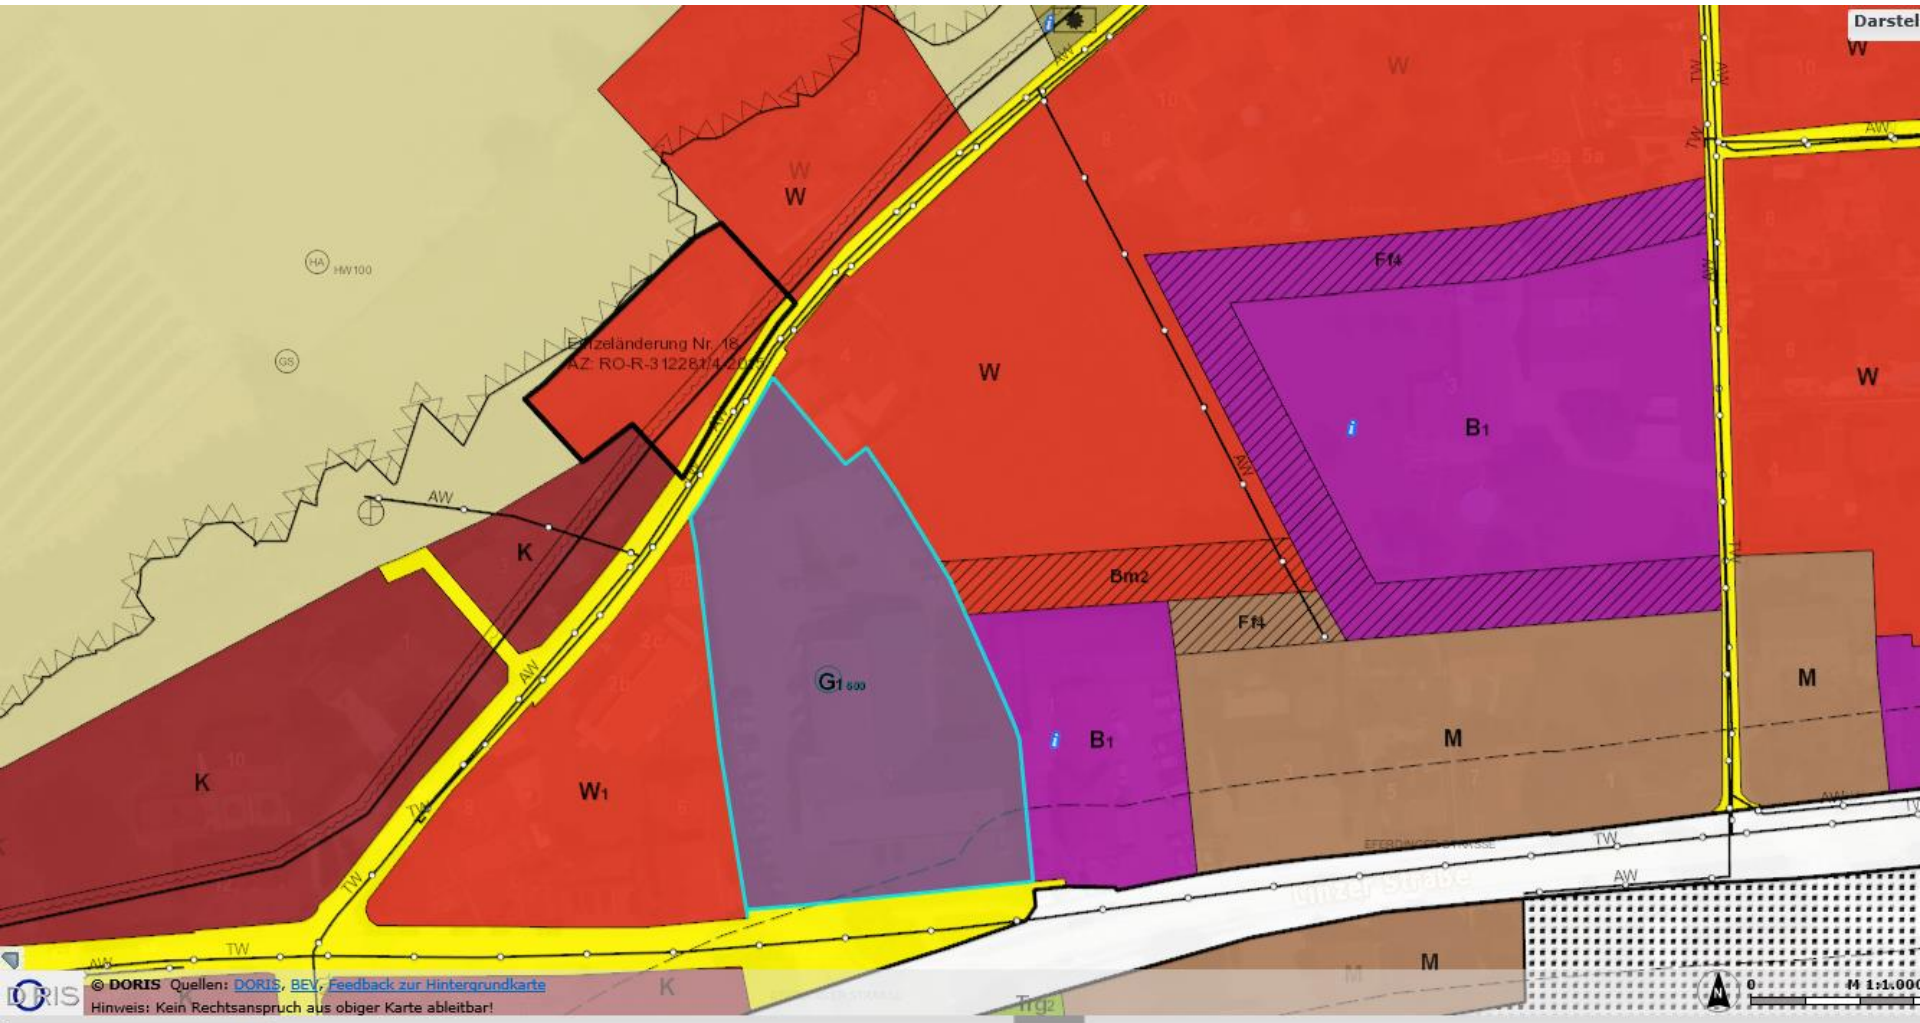

Widmung / G „600m²“ VKFL.

Widmung / G „600m²“ VKFL.

DORIS © DORIS Quellen: DORIS, BEV, Feedback zur Hintergrundkarte
Hinweis: Kein Rechtsanspruch aus obiger Karte ableitbar!

Ergebnisse aus Suche/Abfrage

Thema: Bauland | 1 gefunden | Unmarkierte entfernen | Markierte entfernen | Redlining | Word Export | Excel Export | CSV Export | Drucken

	Widmung	Zusatztext	Zweck	Bebauungsdichte	Geschoßflächenzahl	Verkaufsfläche
1	Geschäftsgebiete neu - Gemeinde	SPAR Markt			0	600