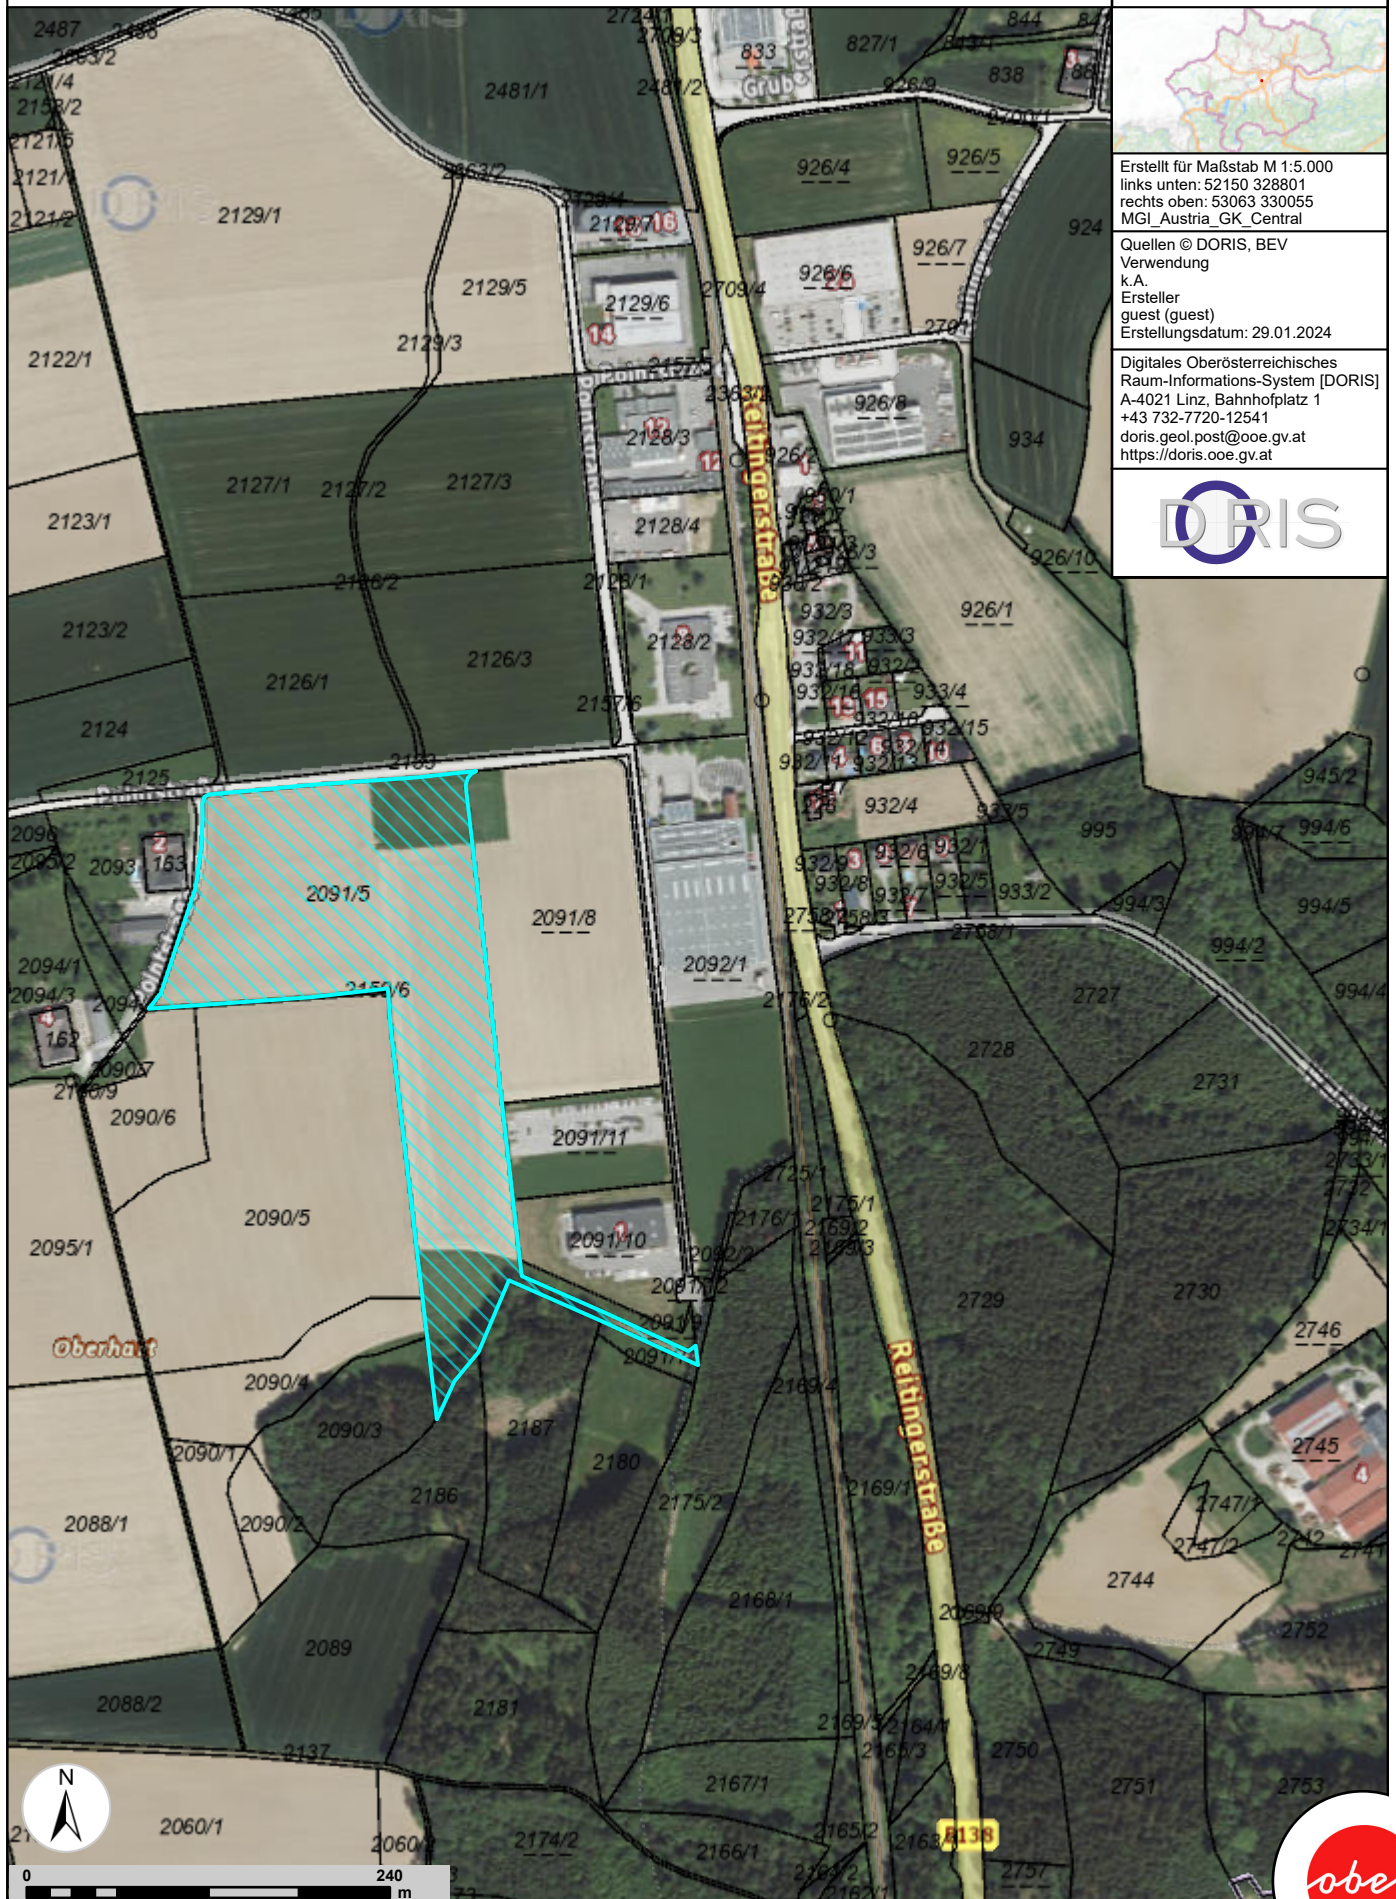

DORIS Landkarte

Erstellt für Maßstab M 1:5.000
links unten: 52150 328801
rechts oben: 53063 330055
MGI_Austria_GK_Central

Quellen © DORIS, BEV
Verwendung
k.A.
Ersteller
guest (guest)
Erstellungsdatum: 29.01.2024