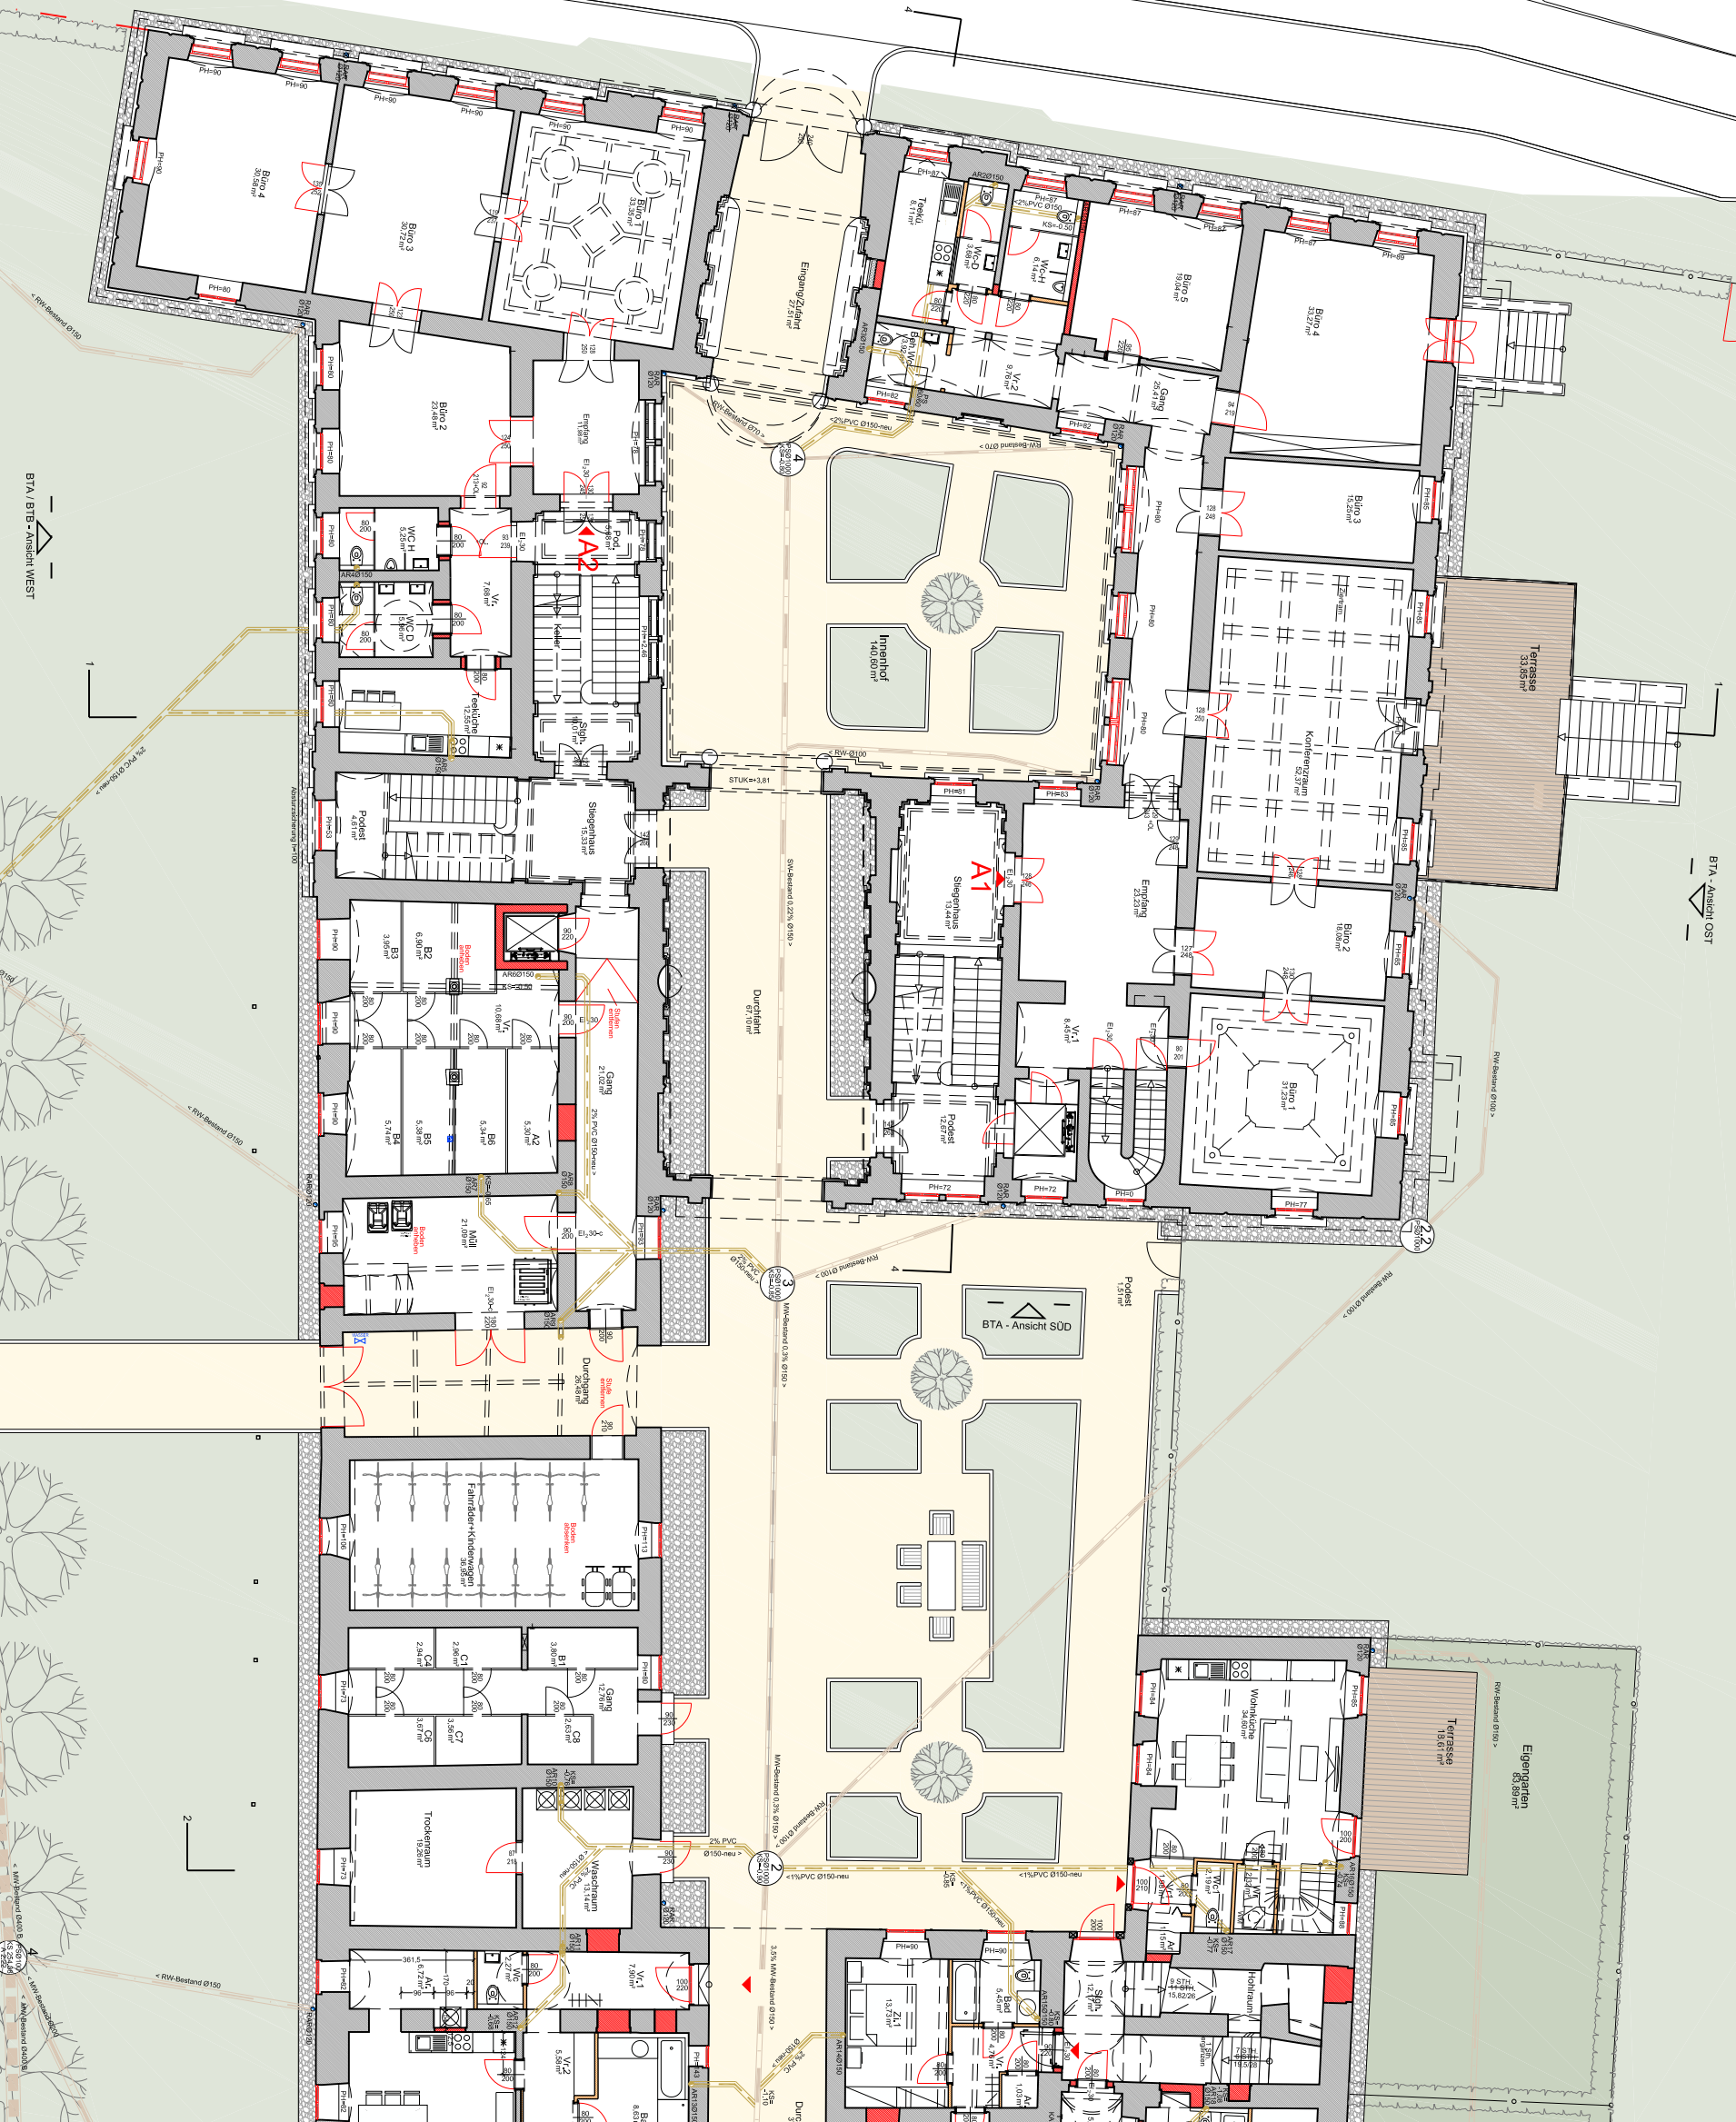

BTA - Ansicht NORD

BTA - Ansicht OST

BTA / BTB - Ansicht WEST

A-142 21.03.2016

architekturbüro klinglmüller ZT KG weingartenshofstrasse 24 4020 Linz telefon 07322 / 665 80 26, fax 60 14 92 e-mail: office@klinglmueeller.com www.klinglmueeller.com

Palais Löwenfeld & Hofmann Grundriss Erdgeschoss

1:200 A 0005