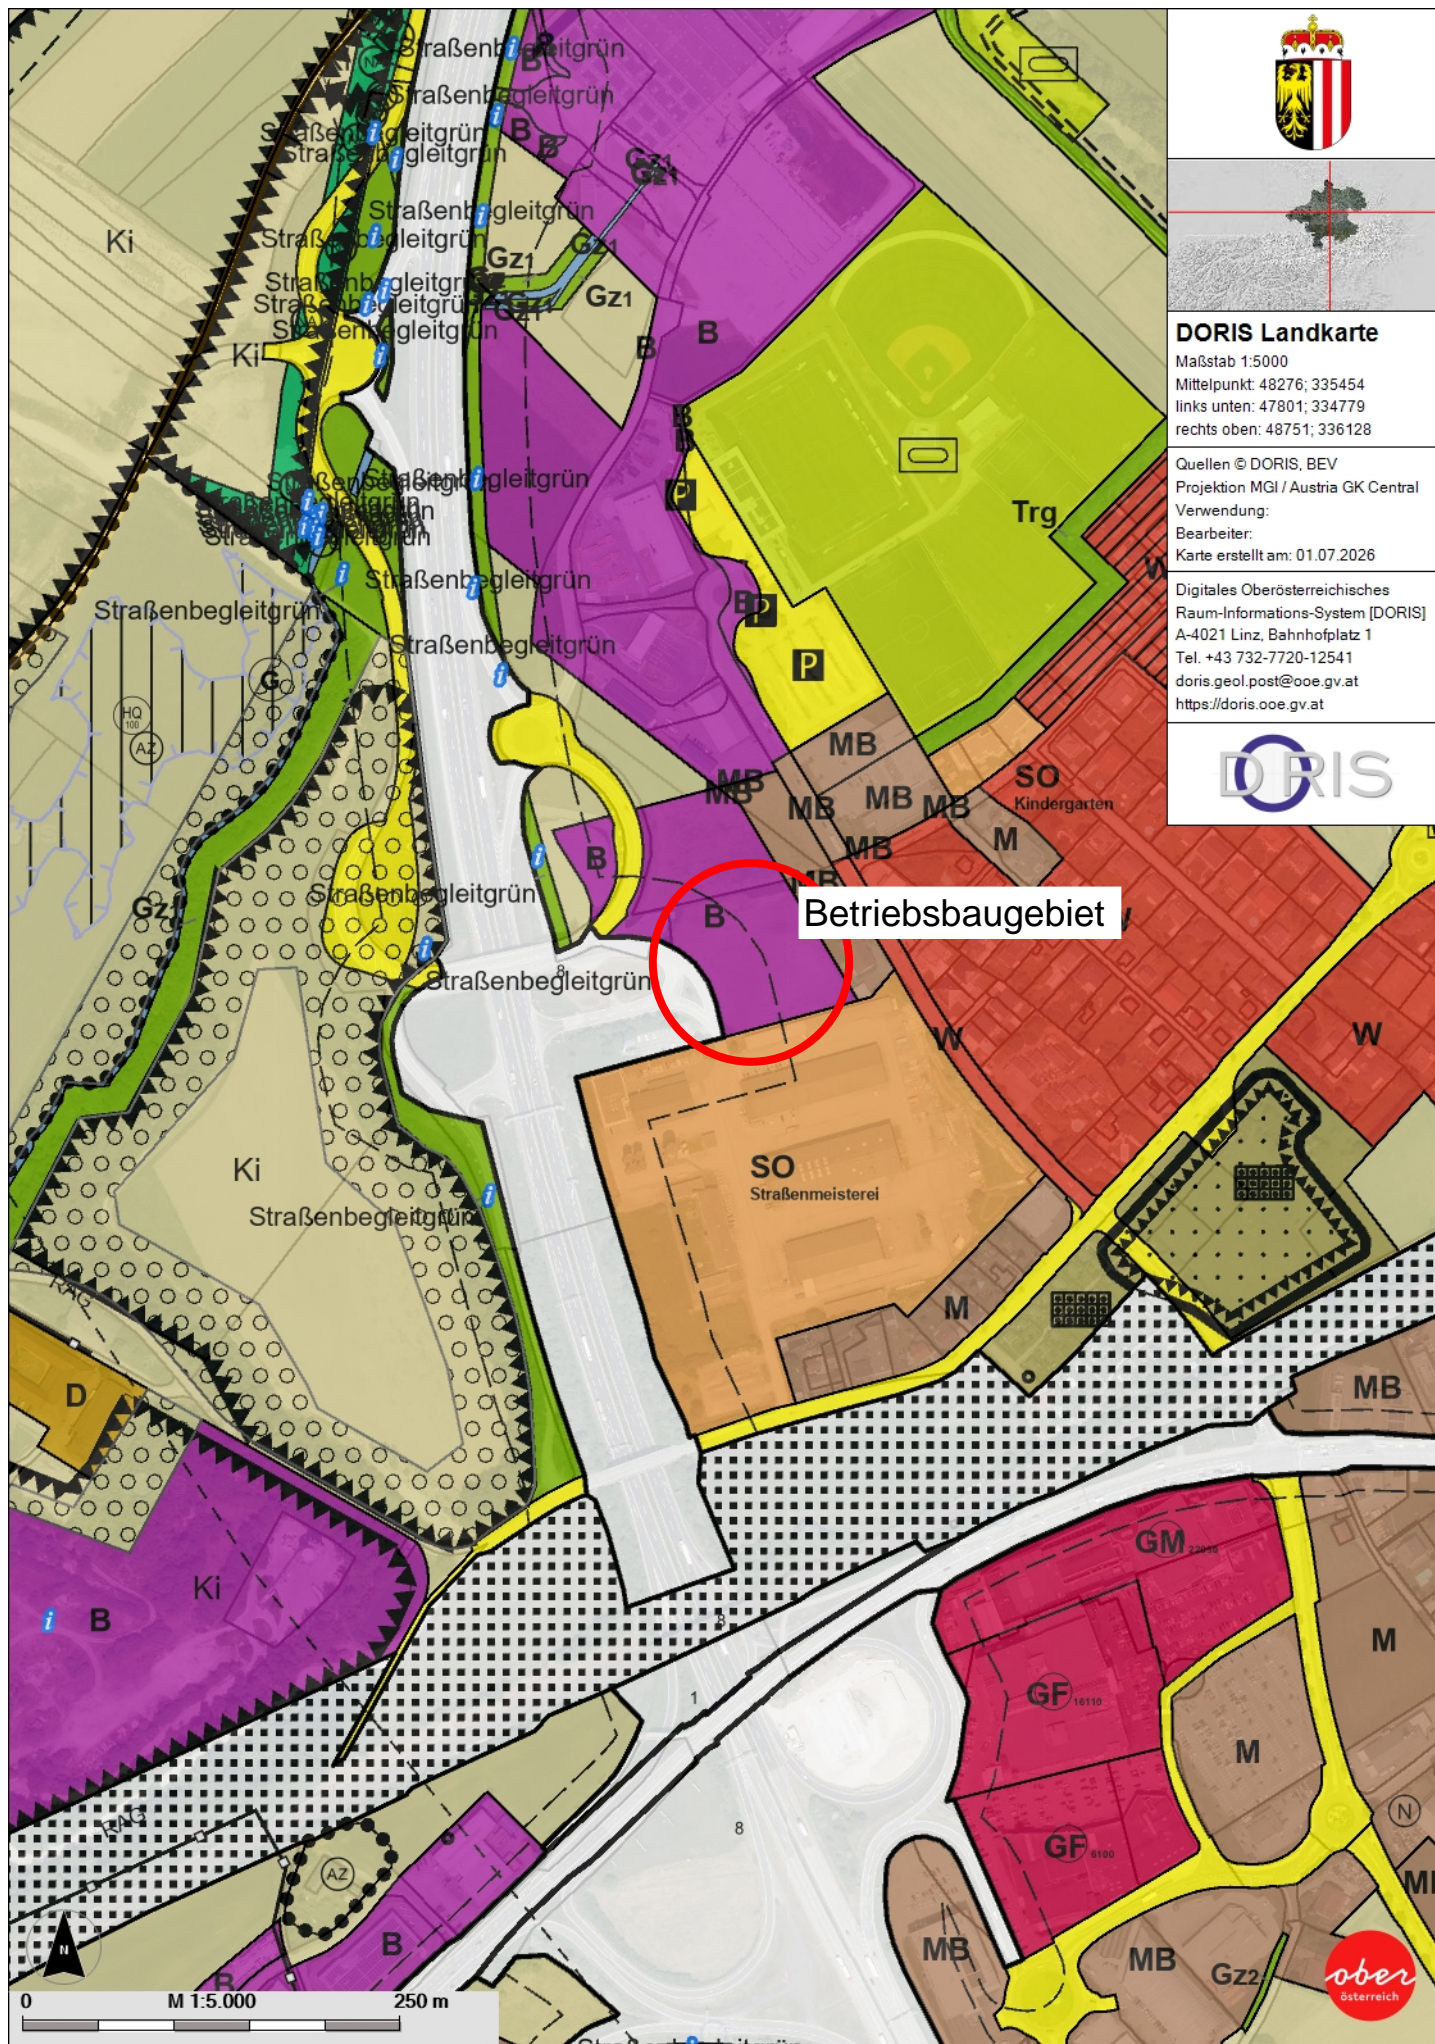

DORIS Landkarte

Maßstab 1:5000
Mittelpunkt: 48276; 335454
links unten: 47801; 334779
rechts oben: 48751; 336128

Quellen © DORIS, BEV
Projektion MGI / Austria GK Central
Verwendung:
Bearbeiter:
Karte erstellt am: 01.07.2026

Digitales Oberösterreichisches
Raum-Informations-System [DORIS]
A-4021 Linz, Bahnhofplatz 1
Tel. +43 732-7720-12541
doris.geol.post@ooe.gv.at
<https://doris.ooe.gv.at>

Für die inhaltliche Richtigkeit, Vollständigkeit oder für Fehlerfreiheit der Landkarte schließt das Land Oberösterreich eine Gewähr aus und übernimmt keine Haftung jeglicher Art. Des Weiteren ist die Haftung für Folgeschäden, die aus der unsachgemäßen und falschen Interpretation der Inhalte resultieren, ausgeschlossen.