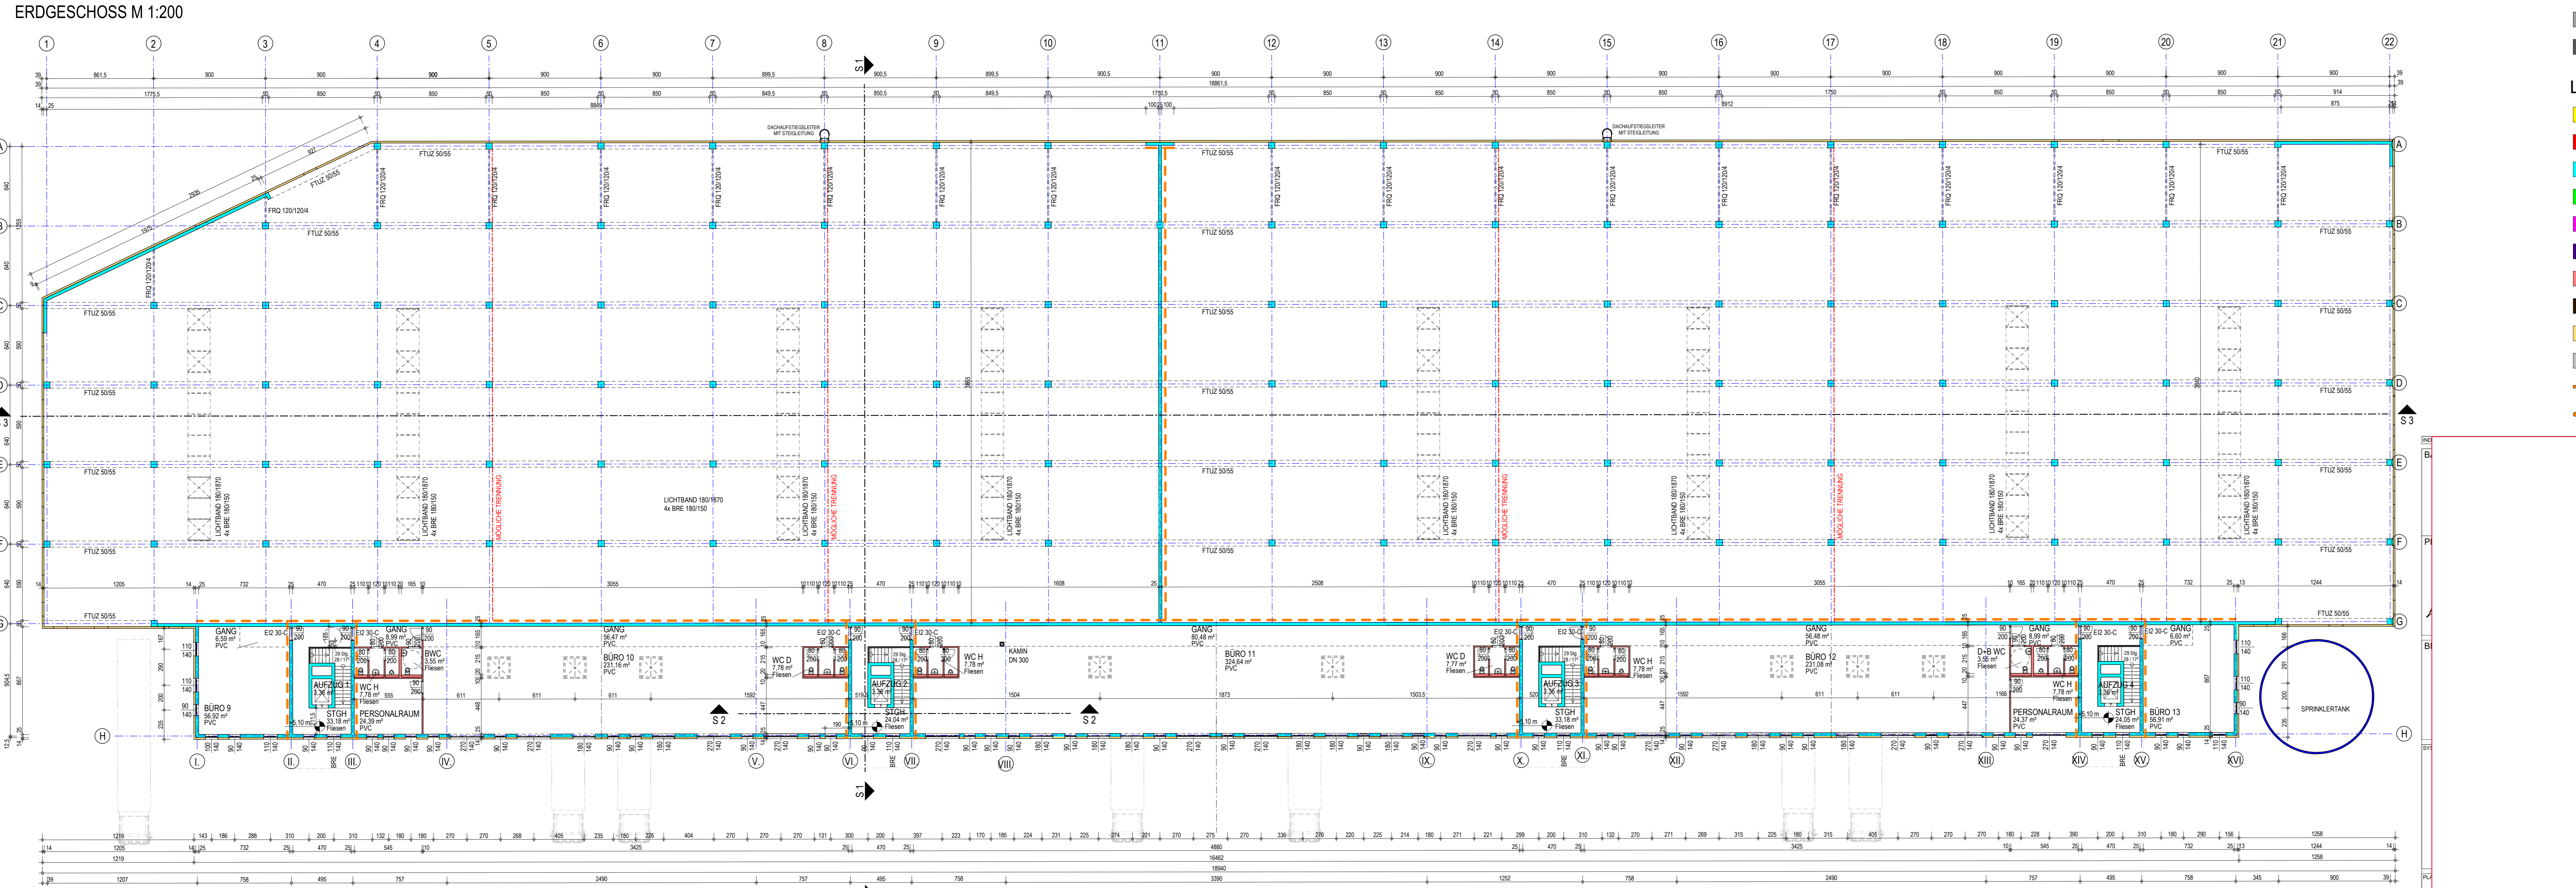

SCHALLSCHUTZMASSNAHMEN SIEHE SCHALLSCHUTZGUTACHTEN!

- LEGENDE FASSADENFARBEN:**
- ISOPANEEL RAL 9001
  - ISOPANEEL RAL 7035
  - ISOPANEEL RAL 9007
  - ISOPANEEL RAL 9006
  - ISOPANEEL RAL 7016

- LEGENDE:**
- ABBRUCH
  - ZIEGEL
  - STAHLBETON
  - BETON
  - STAHLGLAS
  - STAHLKONSTRUKTION
  - GIPSKARTON
  - HOLZ
  - ISOPANEEL
  - BESTAND
  - BRANDABSCHNITT
  - RAUCHABSCHNITT / SCHÜRZE
- EI 30 EI 90  
EI 30 EI 90

UNTERGESCHOSS M 1:200