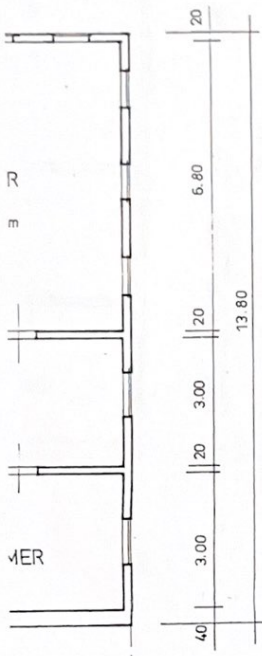

167,98 m²

OBERGESCHOSS

SAAL
163.20 m²
R. H. = 3.00 m

R. H. = 4.00 m²

RÜHNE

OBERGESCHOSS

SAAL
163.20 m²
R.H. = 3.00 m

2-BETT
ZIMMER
14.10 m²

2-BETT
ZIMMER
14.57 m²

R.H. = 4.00 m²

BÜHNE

PRIVAT

PRIVAT

GANG

BAD

VR