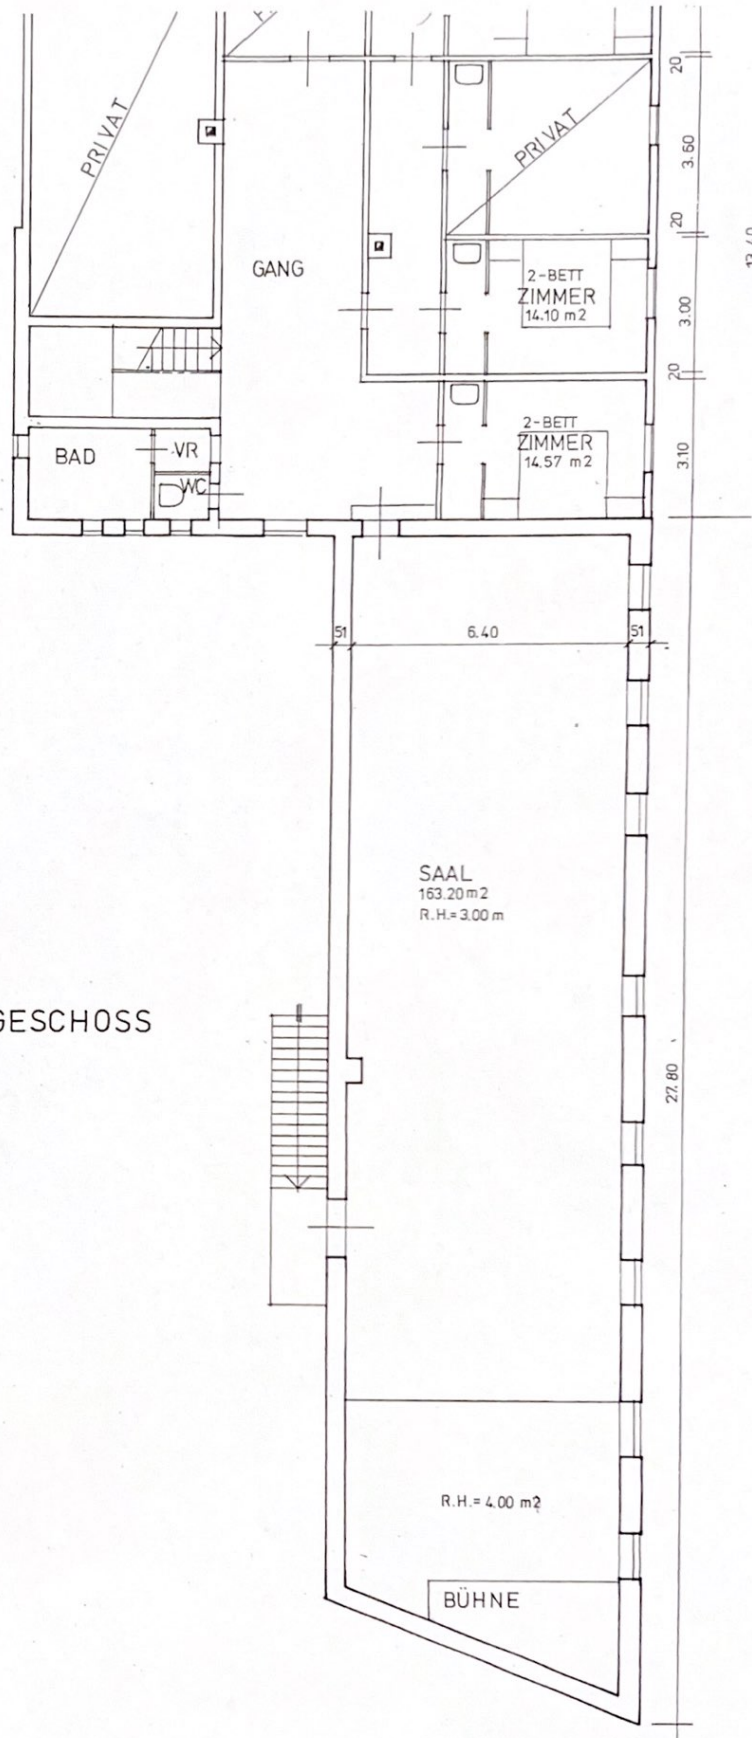

167,98 m²

OBERGESCHOSS

SAAL
163.20 m²
R. H. = 3.00 m

R. H. = 4.00 m²

RÜHNE

OBERGESCHOSS

SAAL
163.20 m²
R.H. = 3.00 m

2-BETT
ZIMMER
14.10 m²

2-BETT
ZIMMER
14.57 m²

R.H. = 4.00 m²

BÜHNE

PRIVAT

PRIVAT

GANG

BAD

VR