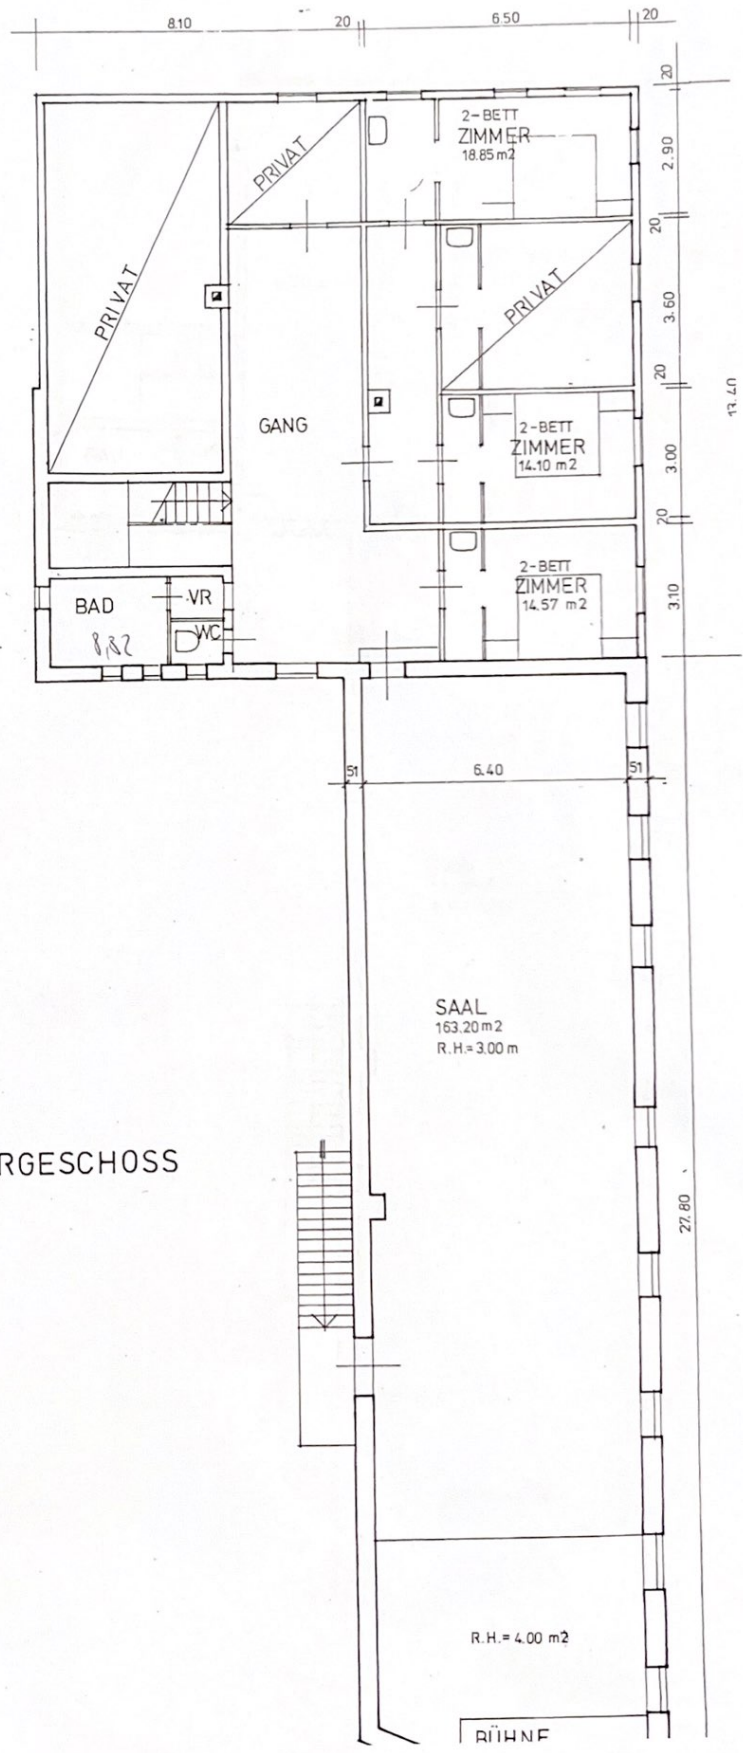

167,98 m²

OBERGESCHOSS

SAAL
163.20 m²
R. H. = 3.00 m

R. H. = 4.00 m²

RÜHNE

OBERGESCHOSS

SAAL
163.20 m²
R.H. = 3.00 m

2-BETT
ZIMMER
14.10 m²

2-BETT
ZIMMER
14.57 m²

R.H. = 4.00 m²

BÜHNE

PRIVAT

PRIVAT

GANG

BAD

VR