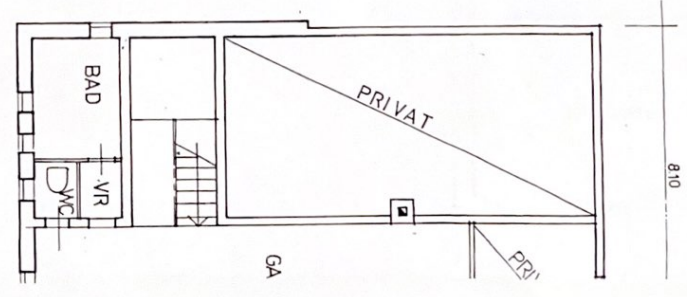

167,98 m²

OBERGESCHOSS

SAAL
163.20 m²
R. H. = 3.00 m

R. H. = 4.00 m²

RÜHNE

OBERGESCHOSS

SAAL
163.20 m²
R.H. = 3.00 m

2-BETT
ZIMMER
14.10 m²

2-BETT
ZIMMER
14.57 m²

R.H. = 4.00 m²

BÜHNE

PRIVAT

PRIVAT

GANG

BAD

VR