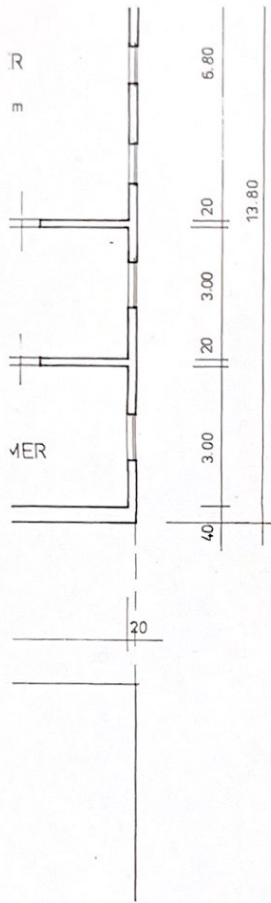

167,98 m²

OBERGESCHOSS

SAAL
163.20 m²
R. H. = 3.00 m

R. H. = 4.00 m²

RÜHNE

OBERGESCHOSS

SAAL
163.20 m²
R.H. = 3.00 m

2-BETT
ZIMMER
14.10 m²

2-BETT
ZIMMER
14.57 m²

R.H. = 4.00 m²

BÜHNE

PRIVAT

PRIVAT

GANG

BAD

VR